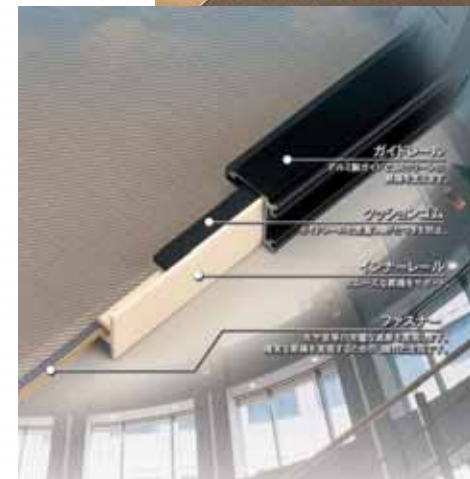

Sivoiaはルートの電動カーテン・ロールスクリーンです

Sivoiaの特徴

- 1.機能バリエーションが豊富（遮光や遮熱といった光と熱をエココントロール）
- 2.ファスナー式のため隙間なし（暗幕や網戸）
- 3.ファスナー式なので斜め、カーブ、天窗などにも取付可能
- 4.音が静か
- 5.開閉状態が分かる（開閉パーセンテージ表記も可能）

バリエーション

両開き・片開きカーテン、天窗用（ファスナー式ロールスクリーン）
ロールスクリーンには通常の物とファスナー式の物があります
生地はメッシュタイプ（透過度合）、暗幕、遮熱、レース、網戸と
多数のバリエーションが用意されています