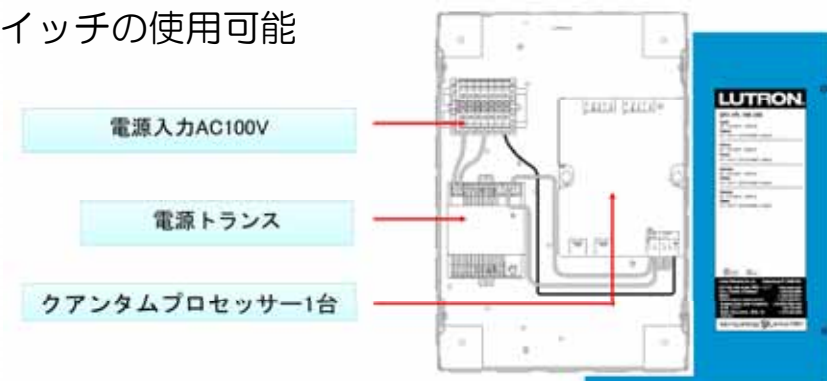

Quantum
System

- セントラルプロセッサ1台で照明の制御を全般に渡り集中管理
- 調光・負荷設定やゾーン等各種設定はパソコンから設定（専用ソフト）
- パソコンでモニター、リアルタイムの操作が可能
- システム機能：
  - 1システムで512回路の制御が可能（最大2048システムまで連結可能）
  - 1システムで4000回路の調光盤出力を制御可能
  - 調光レベル：0～99%
  - フェードタイム：各回路0.0秒～99分
  - ディレータイム：各回路0.0秒～99分
  - タイマー機能：毎日スケジュール、週間スケジュール、カレンダー機能
    日の出日の入り時間を考慮したタイマー機能
  - 1システムで1500台のスイッチが接続可能
  - ワイヤレスPicoリモコンスイッチの使用可能