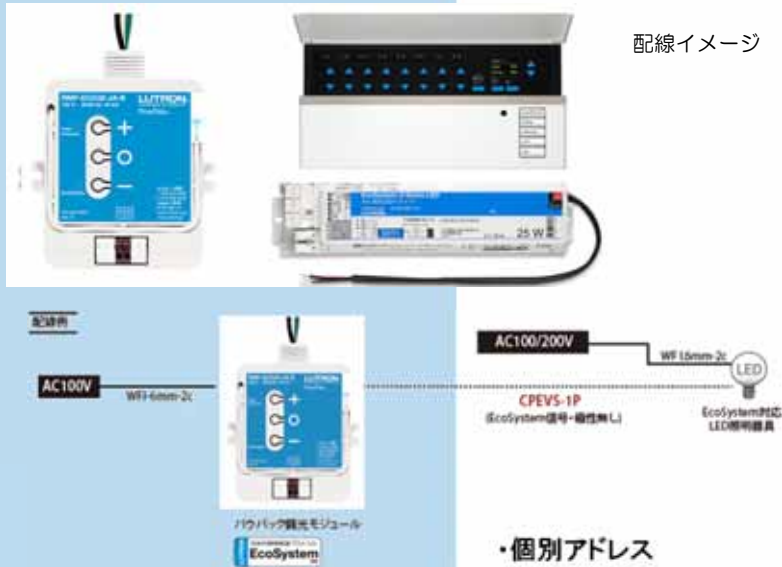

回路ごとの調光操作画面

ルートロン及び住宅設備の操作画面

照明が全て消灯している状態表示

照明が点灯している状態表示

— iPad,iPhone,Android から操作出来る事 —

ON/OFF、シーン呼び出し、回路ごとの調光、点灯の状態表示、調光%表示

(GRAFIK Eye3000/4000/5000/6000/QS、HomeWorks、Sivoia等のコントロールが可能です)

以下はオプション

- 従来のGrafik Eyeは2～6回路の照明に4つのシーンを設定できましたが、QSシリーズでは補助キーパットに各回路の個別ON/OFFも設定できるようになりました
- 実際にはリビングに4回路、トイレと廊下に各1回路合計6回路をQSに接続、QS本体を設置したリビングに4シーンを設定、トイレと廊下はそれぞれ補助キーパットを付ける事により各回路の個別ON/OFFができます
- このQSのシステムを数システム組み合わせることにより、家1件分のシステムを組むことも可能ですので、Quantum Systemほどの大きなシステムを必要としない場合にはコスト削減にもなります
- AMXホームコントロールシステムとの組み合わせにより防犯システム（擬似点灯システム）やタッチパネルに家中の照明のON/OFFをMAP上で確認・ON/OFFさせる機能も付けることができます
- （操作パネルはiPad、iPhone、Android又は専用タッチパネル等）

※ フェースプレートは上部と下部に分かれています。下部プレートは色を選択できます。
上部プレートは下部プレートと同色、もしくは透明ブラック仕上げを選択できます。
上部プレートを透明ブラック色にした場合はストライプの色は下部プレートと同色となります。

ルutronのホームページ(USサイト)で
シミュレーションをご覧ください。
www.lutron.com/qsvizualizer/

- 配線によるゾーン分けの為、容易に変更対応できない
- 全てのゾーンが調光器本体に接続されるため、多くの配線が必要