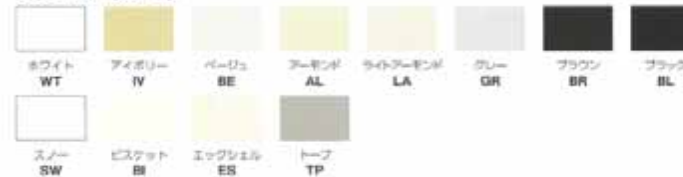

NewタイプのGrafik Eye QSシリーズには多彩な
カラー・マテリアルの組み合わせバリエーションが
用意されております（壁スイッチもオーダー可）

■ グラフィックアイQS カラーバリエーション

グラフィックアイQS スタンダードカラー(白色)

フェースプレート/ストライプ カラーオプション(上記8色の他)

サテンマットカラー仕上げ

メタル仕上げ

アルミ仕上げ

ボタン カラーオプション

※ フェースプレートは上部と下部に分かれています。下部プレートは色を選択できます。
上部プレートは下部プレートと同色、もしくは透明ブラック仕上げを選択できます。
上部プレートを透明ブラック色にした場合はストライプの色は下部プレートと同色となります。

ルutronのホームページ(USサイト)で
シミュレーションをご覧ください。
www.lutron.com/qsvizualizer/

- 配線によるゾーン分けの為、容易に変更対応できない
- 全てのゾーンが調光器本体に接続されるため、多くの配線が必要