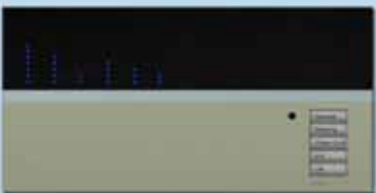

NewタイプのGrafik Eye QSシリーズには多彩な
カラー・マテリアルの組み合わせバリエーションが
用意されております（壁スイッチもオーダー可）