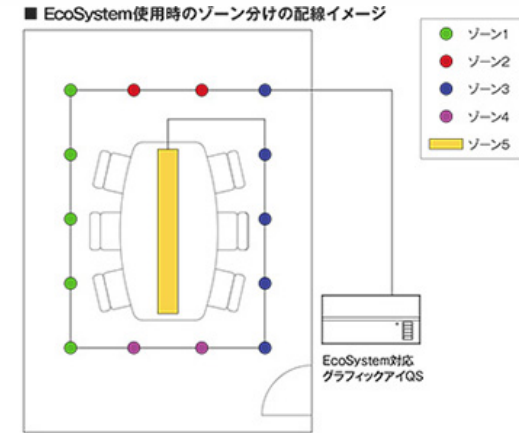

- AV機材、音楽配信システムのコントロール。(基本的な選局、入力切替、再生、停止、早送りなど)

例 (TV、BD/HDDレコーダー、プロジェクター、スクリーン、サラウンドアンプ、CATV)

- 住宅設備のコントロール。

例 (照明、エアコン、床暖房、カーテン、シャッター、鍵、インターフォン、防犯カメラ、パーソナル気象計、散水システム)

カバーを開いた状態

グラフィックアイ QS システムマップ

Grafik Eye QSシリーズ

- 従来のGrafik Eyeは2～6回路の照明に4つのシーンを設定できましたが、QSシリーズでは補助キーパットに各回路の個別ON/OFFも設定できるようになりました
- 実際にはリビングに4回路、トイレと廊下に各1回路合計6回路をQSに接続、QS本体を設置したリビングに4シーンを設定、トイレと廊下はそれぞれ補助キーパットを付ける事により各回路の個別ON/OFFができます
- このQSのシステムを数システム組み合わせることにより、家1件分のシステムを組むことも可能ですので、Quantum Systemほどの大きなシステムを必要としない場合にはコスト削減にもなります
- AMXホームコントロールシステムとの組み合わせにより防犯システム（擬似点灯システム）やタッチパネルに家中の照明のON/OFFをMAP上で確認・ON/OFFさせる機能も付けることができます
- （操作パネルはiPad、iPhone、Android又は専用タッチパネル等）

NewタイプのGrafik Eye QSシリーズには多彩な
カラー・マテリアルの組み合わせバリエーションが
用意されております（壁スイッチもオーダー可）

■ グラフィックアイQS カラーバリエーション

グラフィックアイQS スタンダードカラー(白色)

フェースプレート/ストライプ カラーオプション(上記8色の他)

サテンマットカラー仕上げ

メタル仕上げ

アルミ仕上げ

ボタン カラーオプション

※ フェースプレートは上部と下部に分かれています。下部プレートは色を選択できます。
上部プレートは下部プレートと同色、もしくは透明ブラック仕上げを選択できます。
上部プレートを透明ブラック色にした場合はストライプの色は下部プレートと同色となります。

ルutronのホームページ(USサイト)で
シミュレーションをご覧ください。
www.lutron.com/qsvizualizer/

- 配線によるゾーン分けの為、容易に変更対応できない
- 全てのゾーンが調光器本体に接続されるため、多くの配線が必要