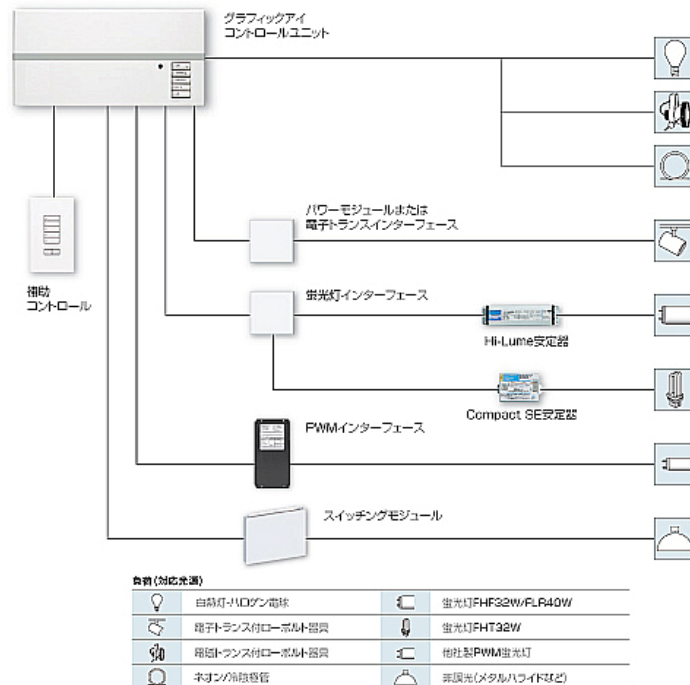

回路ごとの調光操作画面

ルートロン及び住宅設備の操作画面

照明が全て消灯している状態表示

照明が点灯している状態表示

— iPad,iPhone,Android から操作出来る事 —

ON/OFF、シーン呼び出し、回路ごとの調光、点灯の状態表示、調光%表示

(GRAFIK Eye3000/4000/5000/6000/QS、HomeWorks、Sivoia等のコントロールが可能です)

以下はオプション

- AV機材、音楽配信システムのコントロール。(基本的な選局、入力切替、再生、停止、早送りなど)

例 (TV、BD/HDDレコーダー、プロジェクター、スクリーン、サラウンドアンプ、CATV)

- 住宅設備のコントロール。

例 (照明、エアコン、床暖房、カーテン、シャッター、鍵、インターフォン、防犯カメラ、パーソナル気象計、散水システム)

カバーを開いた状態

グラフィックアイ QS システムマップ

Grafik Eye QSシリーズ

- 従来のGrafik Eyeは2～6回路の照明に4つのシーンを設定できましたが、QSシリーズでは補助キーパットに各回路の個別ON/OFFも設定できるようになりました
- 実際にはリビングに4回路、トイレと廊下に各1回路合計6回路をQSに接続、QS本体を設置したリビングに4シーンを設定、トイレと廊下はそれぞれ補助キーパットを付ける事により各回路の個別ON/OFFができます
- このQSのシステムを数システム組み合わせることにより、家1件分のシステムを組むことも可能ですので、Quantum Systemほどの大きなシステムを必要としない場合にはコスト削減にもなります
- AMXホームコントロールシステムとの組み合わせにより防犯システム（擬似点灯システム）やタッチパネルに家中の照明のON/OFFをMAP上で確認・ON/OFFさせる機能も付けることができます
- （操作パネルはiPad、iPhone、Android又は専用タッチパネル等）