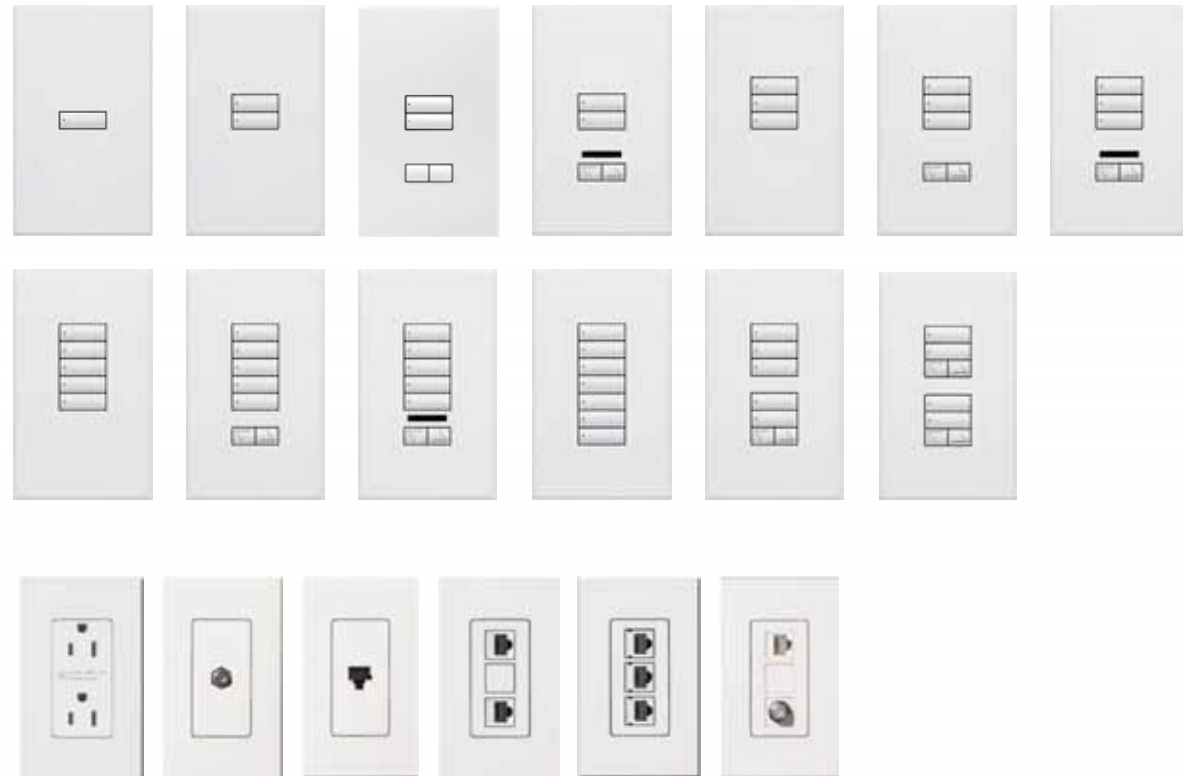

様々なボタンのキーパッド アクセサリプレート