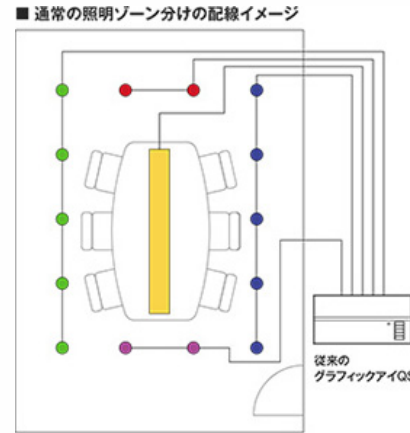

- 従来のGrafik Eyeは2～6回路の照明に4つのシーンを設定できましたが、QSシリーズでは補助キーパットに各回路の個別ON/OFFも設定できるようになりました
- 実際にはリビングに4回路、トイレと廊下に各1回路合計6回路をQSに接続、QS本体を設置したリビングに4シーンを設定、トイレと廊下はそれぞれ補助キーパットを付ける事により各回路の個別ON/OFFができます
- このQSのシステムを数システム組み合わせることにより、家1件分のシステムを組むことも可能ですので、Quantum Systemほどの大きなシステムを必要としない場合にはコスト削減にもなります
- AMXホームコントロールシステムとの組み合わせにより防犯システム（擬似点灯システム）やタッチパネルに家中の照明のON/OFFをMAP上で確認・ON/OFFさせる機能も付けることができます
- （操作パネルはiPad、iPhone、Android又は専用タッチパネル等）

NewタイプのGrafik Eye QSシリーズには多彩な
カラー・マテリアルの組み合わせバリエーションが
用意されております（壁スイッチもオーダー可）

■ グラフィックアイQS カラーバリエーション

グラフィックアイQS スタンダードカラー(白色)

フェースプレート/ストライプ カラーオプション(上記8色の他)

サテンマットカラー仕上げ

メタル仕上げ

アルミ仕上げ

ボタン カラーオプション

※ フェースプレートは上部と下部に分かれています。下部プレートは色を選択できます。
上部プレートは下部プレートと同色、もしくは透明ブラック仕上げを選択できます。
上部プレートを透明ブラック色にした場合はストライプの色は下部プレートと同色となります。

ルutronのホームページ(USサイト)で
シミュレーションをご覧ください。
www.lutron.com/qsvizualizer/

- 配線によるゾーン分けの為、容易に変更対応できない
- 全てのゾーンが調光器本体に接続されるため、多くの配線が必要